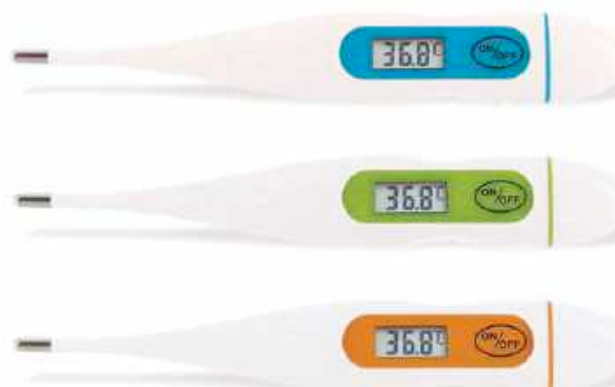

THERMOMÈTRE ELECTRONIQUE KFT04B

1. Précis $\pm 0,1^{\circ}\text{C}$
   - Alarme de température
   - Arrêt automatique
   - Mémoire de la dernière mesure
2. 1,89 € HT

24 = 25% • 48 = 30% • 72 = 35% • 144 = 40%