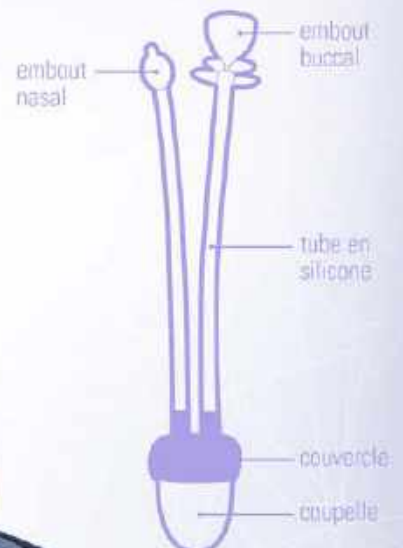

LAVABLE

RAPIDE

SIMPLE

HYGIÉNIQUE