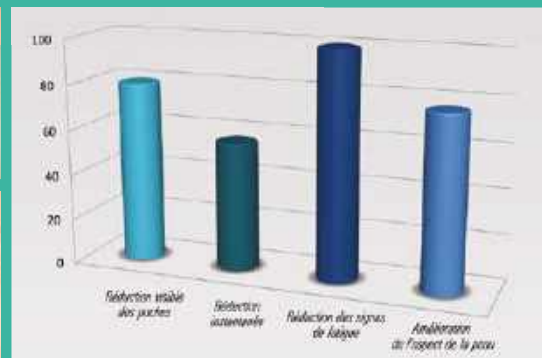

SÉRUM INSTANTANÉ COMBLEUR ET FLOUTEUR DE RIDES 10 ML

- Réduit instantanément les poches et les cernes
 - Aide à lutter contre les rides
- 8,89€ H.T.

3701063804655

TEST DERMATOLOGIQUE

Le produit a été testé dermatologiquement.
Les éléments suivants ont été évalués :

- Réduction visible des poches et des cernes.
- Réduction instantanée des poches et des cernes.
- Réduction des signes de fatigue.
- Amélioration de l'aspect de la peau autour des yeux.

HUILES Pures

100 % NATURELLES