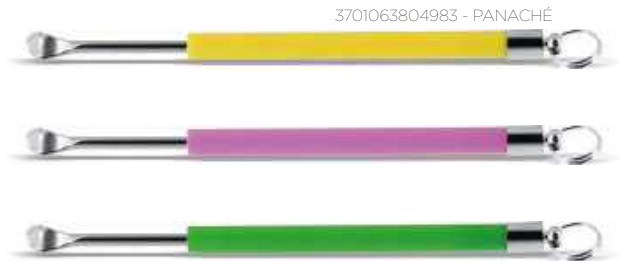

Cure oreilles métallique
1,69€