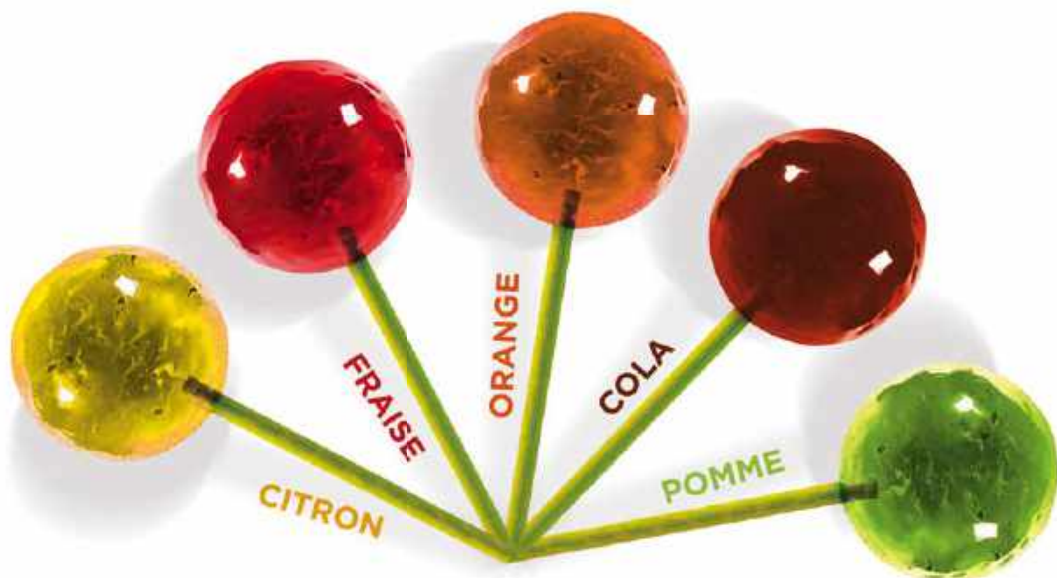

Sucette Boule

SANS SUCRE

5 tubos = 1 offert !
ACHETÉS 0,22€ La sucette

9 + 3

0,20€ La sucette

13 + 5

0,19€ La sucette

Tubo de 100 sucettes 27,50€ HT