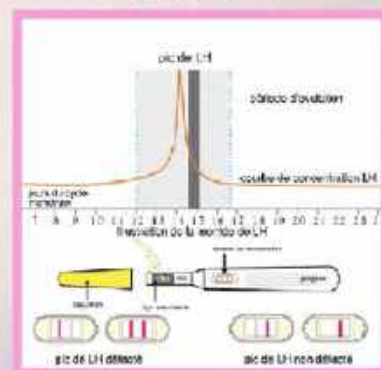

FONCTIONNEMENT DU TEST D'OVULATION