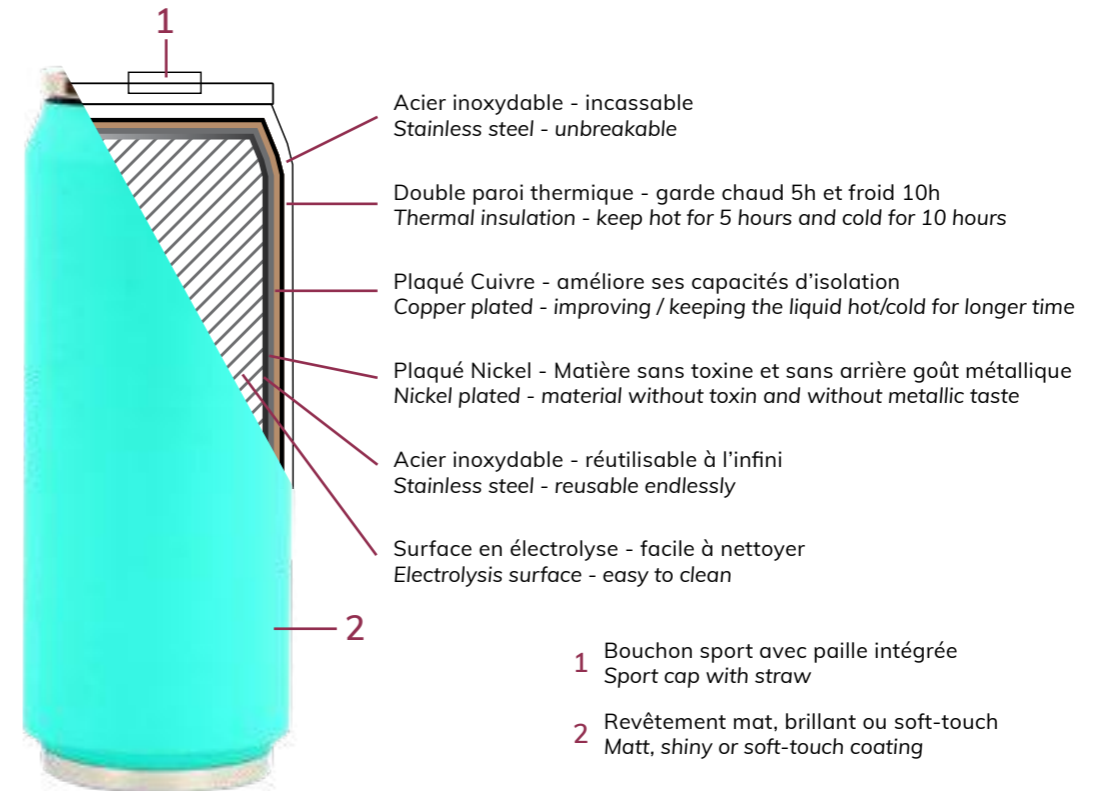

700ml

CHAUD/HOT
 12H

FROID/COLD
 24H

SANS BPA
 BPA FREE
 SANS PHTHALATES

Sirotez un café frappé à la paille!

Cette canette isotherme en acier inoxydable garde votre boisson 5 heures au chaud et 10 heures au froid! Sa forme étroite et sa grande capacité permettent de l'utiliser dans toutes vos activités ou déplacements. Petits et grands peuvent s'en servir quotidiennement. Le bouchon sport s'ouvre et se ferme aisément grâce à une simple pression. La paille est incluse. Lavage à la main uniquement. Sans BPA.

This stainless steel isotherm tin can keeps your drink during 5 hours and cold during 10 hours! Its narrow shape and its big capacity allow to use it in all your activities and travels. Adults and children can use it daily. The sport cap opens and closes easily by a simple pressure. The straw is included. Hand-wash only. BPA free.